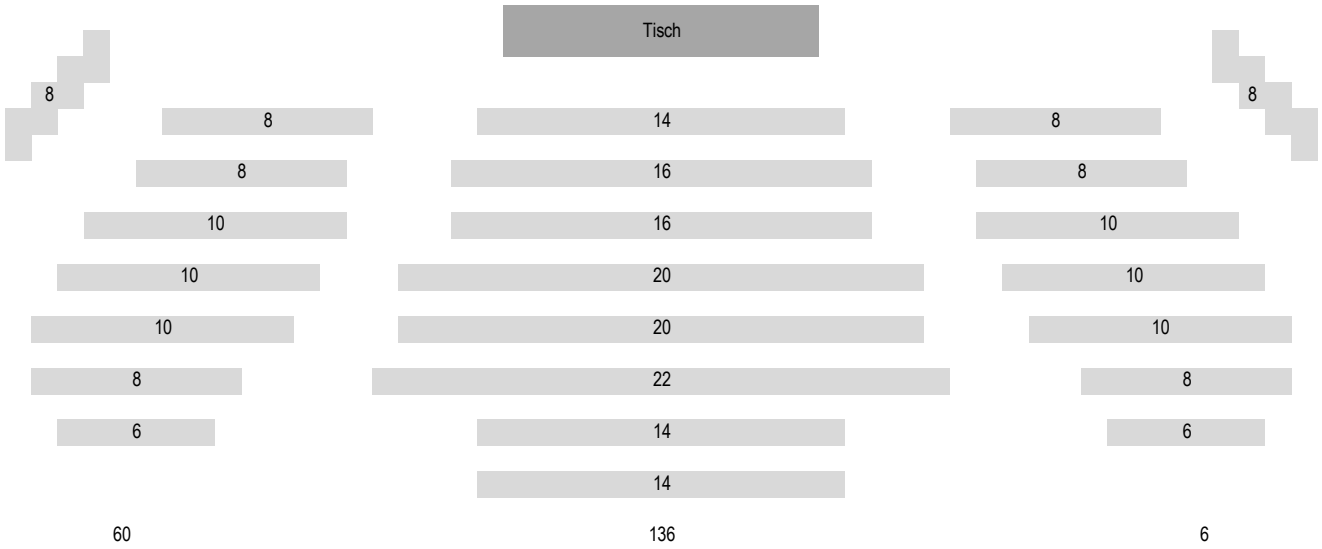

SITZPLAN KIRCHE

486 Plätze

unten 272 Plätze

oben 214 Plätze